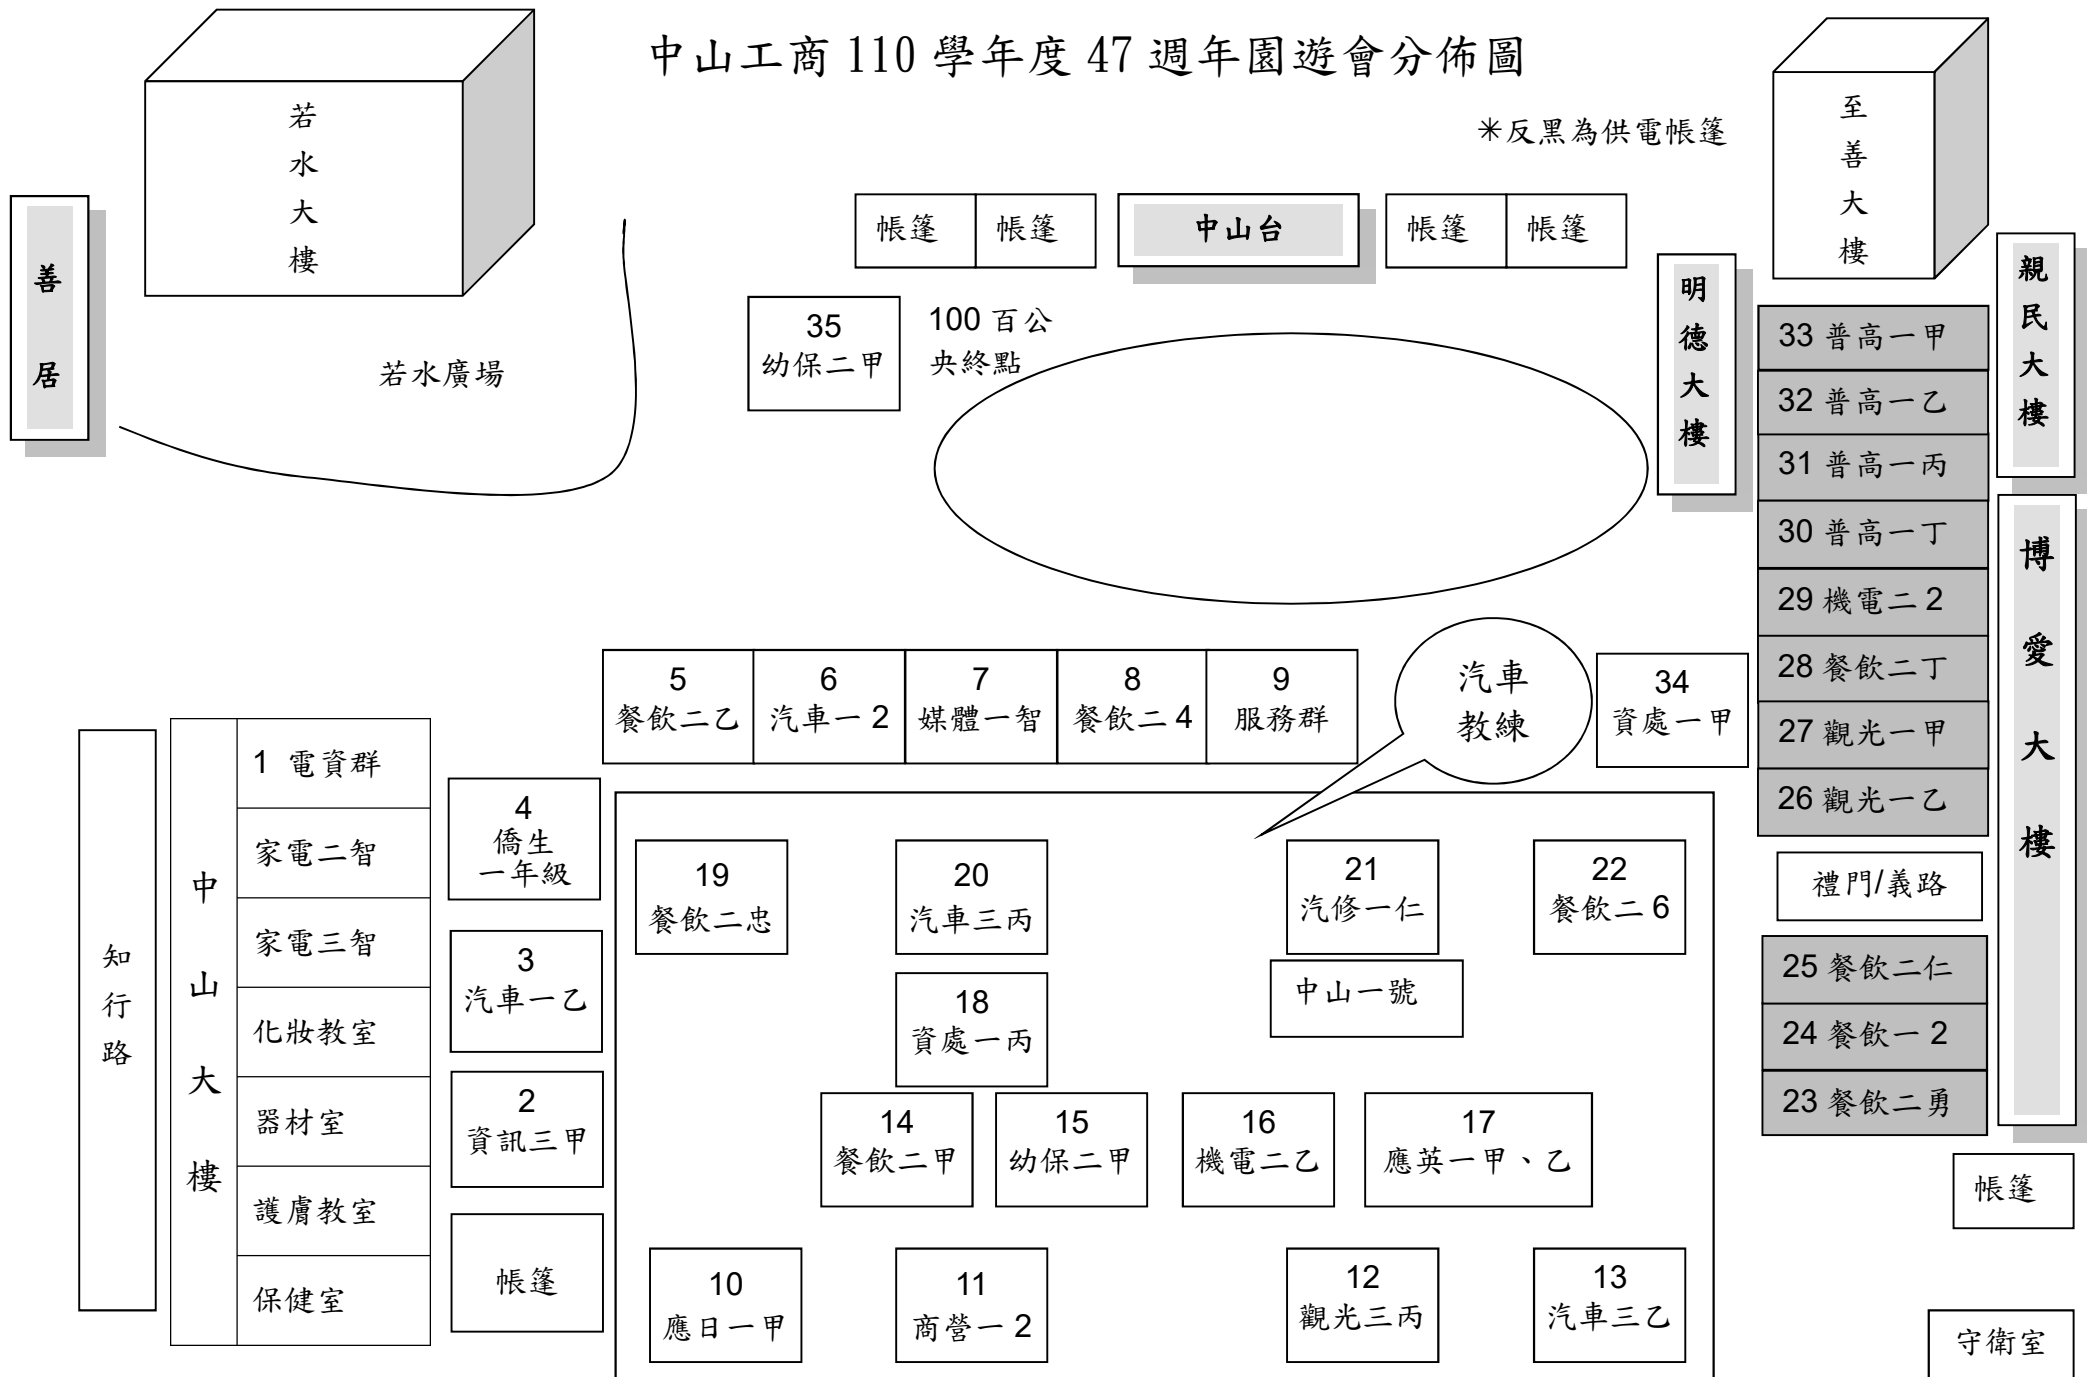

# 中山工商 110 學年度 47 週年園遊會分佈圖

\*反黑為供電帳篷

若水大樓

若水廣場

善居

帳篷 帳篷

中山台

帳篷 帳篷

知行路

- 中山大樓
- 1 電資群
  - 家電二智
  - 家電三智
  - 化妝教室
  - 器材室
  - 護膚教室
  - 保健室

4 僑生一年級

3 汽車一乙

2 資訊三甲

帳篷

- 19 餐飲二忠
- 20 汽車三丙
- 21 汽修一仁
- 22 餐飲二 6
- 18 資處一丙
- 14 餐飲二甲
- 15 幼保二甲
- 16 機電二乙
- 17 應英一甲、乙
- 10 應日一甲
- 11 商營一 2
- 12 觀光三丙
- 13 汽車三乙

禮門/義路

- 25 餐飲二仁
- 24 餐飲一 2
- 23 餐飲二勇

帳篷

守衛室